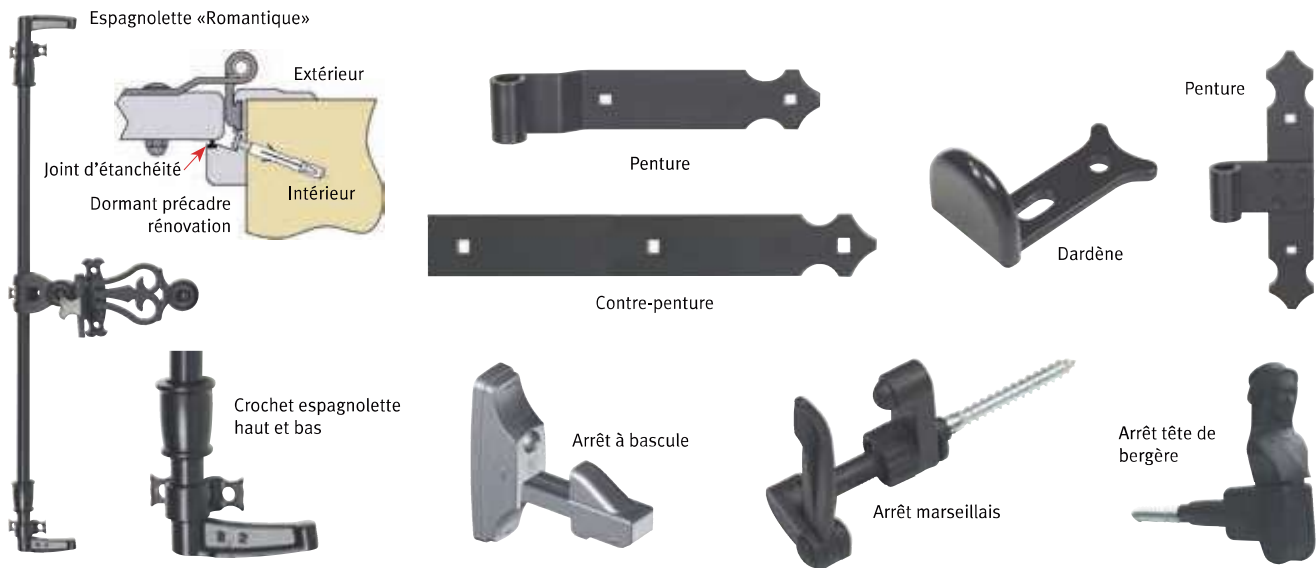

Accessoires - Quincaillerie (volets extrudés & isolés)