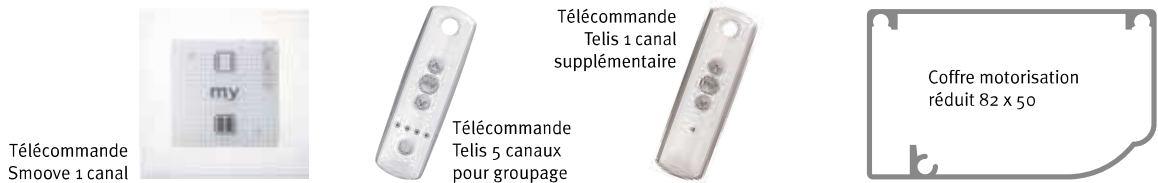

Motorisation SIB - Automatisation pour volets battants

VB 220 : moteur tubulaire avec double frein et transmission avec palier et pignon renforcés logés dans un coffre en aluminium filé allant d'un tableau à l'autre. Boîtier de renvoi systématiquement renforcé pour toutes les fabrications. Entraînement des vantaux par rotation de bras coudés dont l'extrémité coulisse dans une glissière aluminium fixée sur l'ouvrant.

Accessoires - Quincaillerie (volets extrudés & isolés)

Accessoires en option (volets extrudés & isolés)