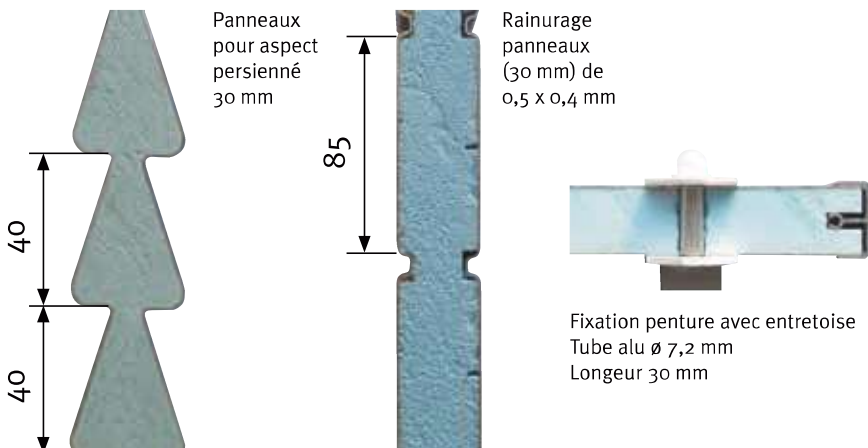

Nos volets à la loupe

2 équerres d'assemblage pour le dormant précadre

Les +

Bénéficiez d'un crédit d'impôt de 30% sur les volets battants isolés pleins

(Voir conditions et dispositions légales en vigueur sur modèles Apollon, Hypnos, Triton, Poséidon, Calypso et Zeus).