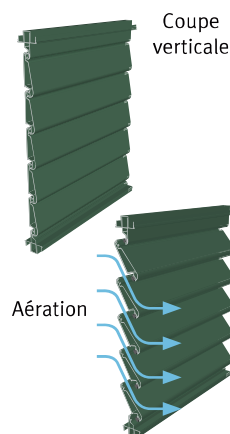

Les nouveaux volets à lames orientables assurent une occultation parfaite en position fermée même en plein jour grâce aux joints brosses présents sur chaque lame.

Volet ajouré avec lames extrudées de 47 x 10. Cadre volet de 80 x 33 avec moulure.

Modèle **ASTÉRIA**
Lames persiennées

Lames orientables - Volets battants extrudés semi-ajourés - ajourés

Semi-persienné ajouré

Persienné ajouré

RV 85
Hestia

RH 85
Athéna

RH 170
Déméter

LAMES PERSIENNÉES
Astéria

Volets battants extrudés à lames fixes

Modèle ULYSSE

Modèle ARES
Accessoires laqués

Volets battants, les points forts

Ces volets sont constitués de panneaux sandwichs isolants de 30 mm d'épaisseur. Modèles pleins avec lames verticales ou horizontales équipés de pentures et contre pentures.

- Possibilité de barres horizontales seules ou barres et écharpes en Z avec profil mouluré et embouts d'extrémité avec doucine.

- Modèles semi-persiennés ou tout persiennés selon les besoins.
- Fermeture par espagnolette «romantique» tout aluminium laqué, noir, blanc ou à la teinte du volet. Arrêt «marseillais» ou à bascule sur demande.
- Pose en neuf et rénovation avec possibilité de motorisation.
- Produits conformes à la norme CE NF-EN 13281.