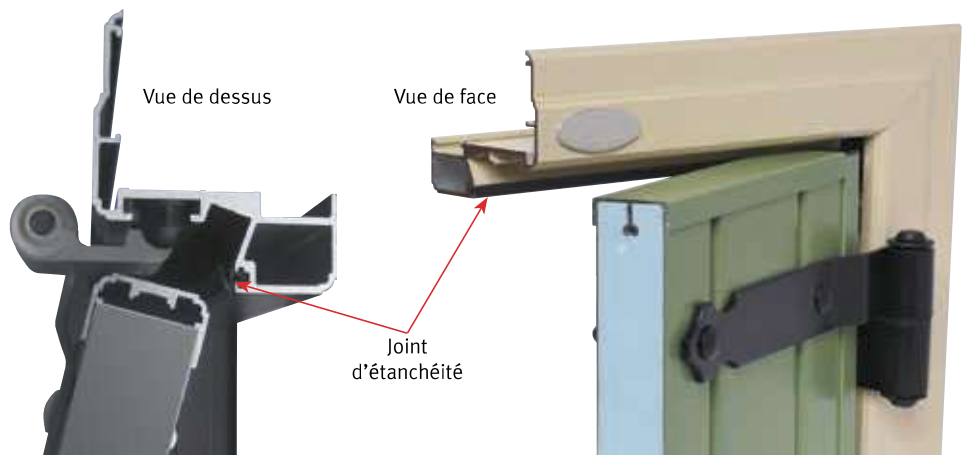

VB 220 + précadre rénovation

Accessoires - Quincaillerie (volets extrudés & isolés)

Accessoires en option (volets extrudés & isolés)

Modèle ZEUS
Option cintrage

Précadre dormant spécial rénovation pour volets battants

- Profil en aluminium avec aile de recouvrement de 50 mm assurant une parfaite jonction avec la maçonnerie existante et occultation du volet sur 3 côtés.
- Mise en œuvre simplifiée avec possibilité de bi-coloration entre le précadre et le volet.
- Possibilité d'avoir volet tout ajouré ou semi-ajouré avec panneau sandwich.
- Finition Satiné, Sablé ou Texturé selon nuancier de base par thermolaquage avec label Qualicoat, Qualimarine et Qualinuméric. Autres teintes RAL sur demande.
- Finition chêne miel intégrale.